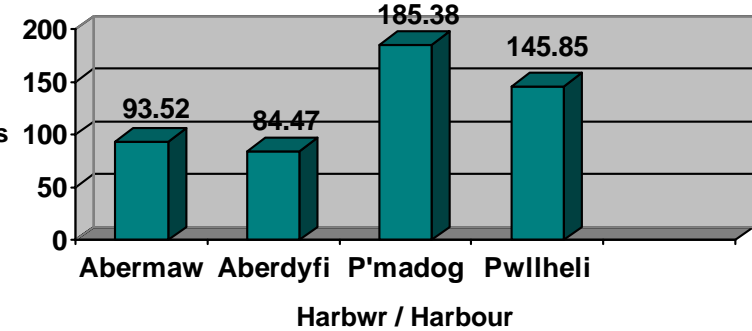

Darlun o ystadegau cychod ym mhob harbwr.

Analysis of boat statistics at each harbour.

Nifer o Gychod / Number of Boats

Cyfanswm Hyd / Total LOA

Cyfartaledd Hyd / Average LOA

Cyfanswm Dyfnder / Total Draught

Cyfartaledd Dyfnder / Average Draught