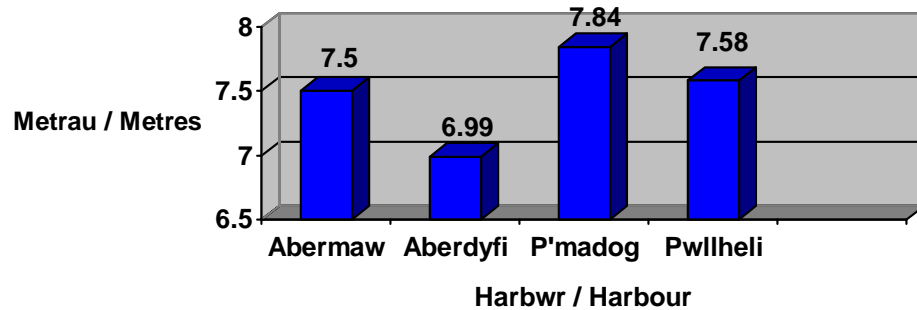

Darlun o ystadegau cychod ym mhob harbwr.

Analysis of boat statistics at each harbour.

Nifer o Gychod / Number of Boats

Cyfanswm Hyd / Total LOA

Cyfartaledd Hyd / Average LOA

Cyfanswm Dyfnder / Total Draught

Cyfartaledd Dyfnder / Average Draught