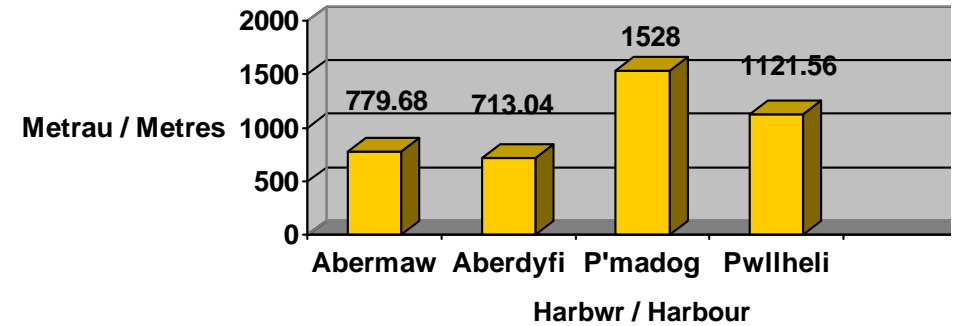

Cyfanswm Hyd / Total LOA