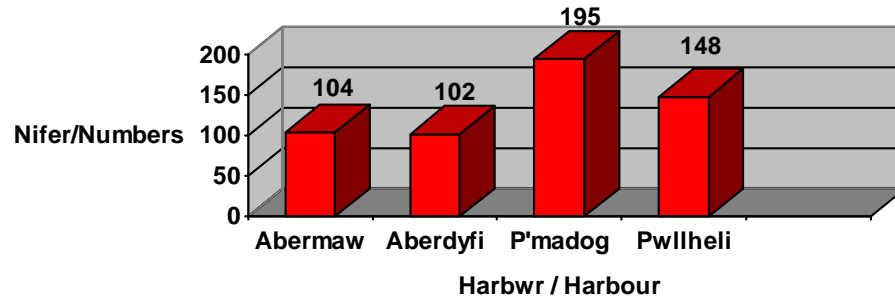

CYMHARIAETH O YSTADEGAU CYCHOD YM MHOB HARBWR 2008

COMPARISON OF BOAT STATISTICS AT EACH HARBOUR 2008

Harbwr Harbour	Nifer o Gychod Number of Boats	Cyfanswm Hydoedd Total Overall Length	Cyfartaledd Hyd Average Length	Cyfanswm Dyfnder Total Draught	Cyfartaledd Dyfnder Average Draught
Abermaw	104	779.68	7.50	93.52	0.90
Aberdyfi	102	713.04	6.99	84.47	0.83
Porthmadog	195	1528.00	7.84	185.38	0.95
Pwllheli	148	1121.56	7.58	145.85	0.99
Cyfansymiau holl harbrau Totals of all harbours	549	4142.28	29.91	509.22	3.67
Cyfartaleddau holl harbrau Averages of all harbours	137.25	1035.57	7.48	127.31	0.92

Darlun o ystadegau cychod ym mhob harbwr.

Analysis of boat statistics at each harbour.

Nifer o Gychod / Number of Boats

Cyfanswm Hyd / Total LOA

Cyfartaledd Hyd / Average LOA

Cyfanswm Dyfnder / Total Draught